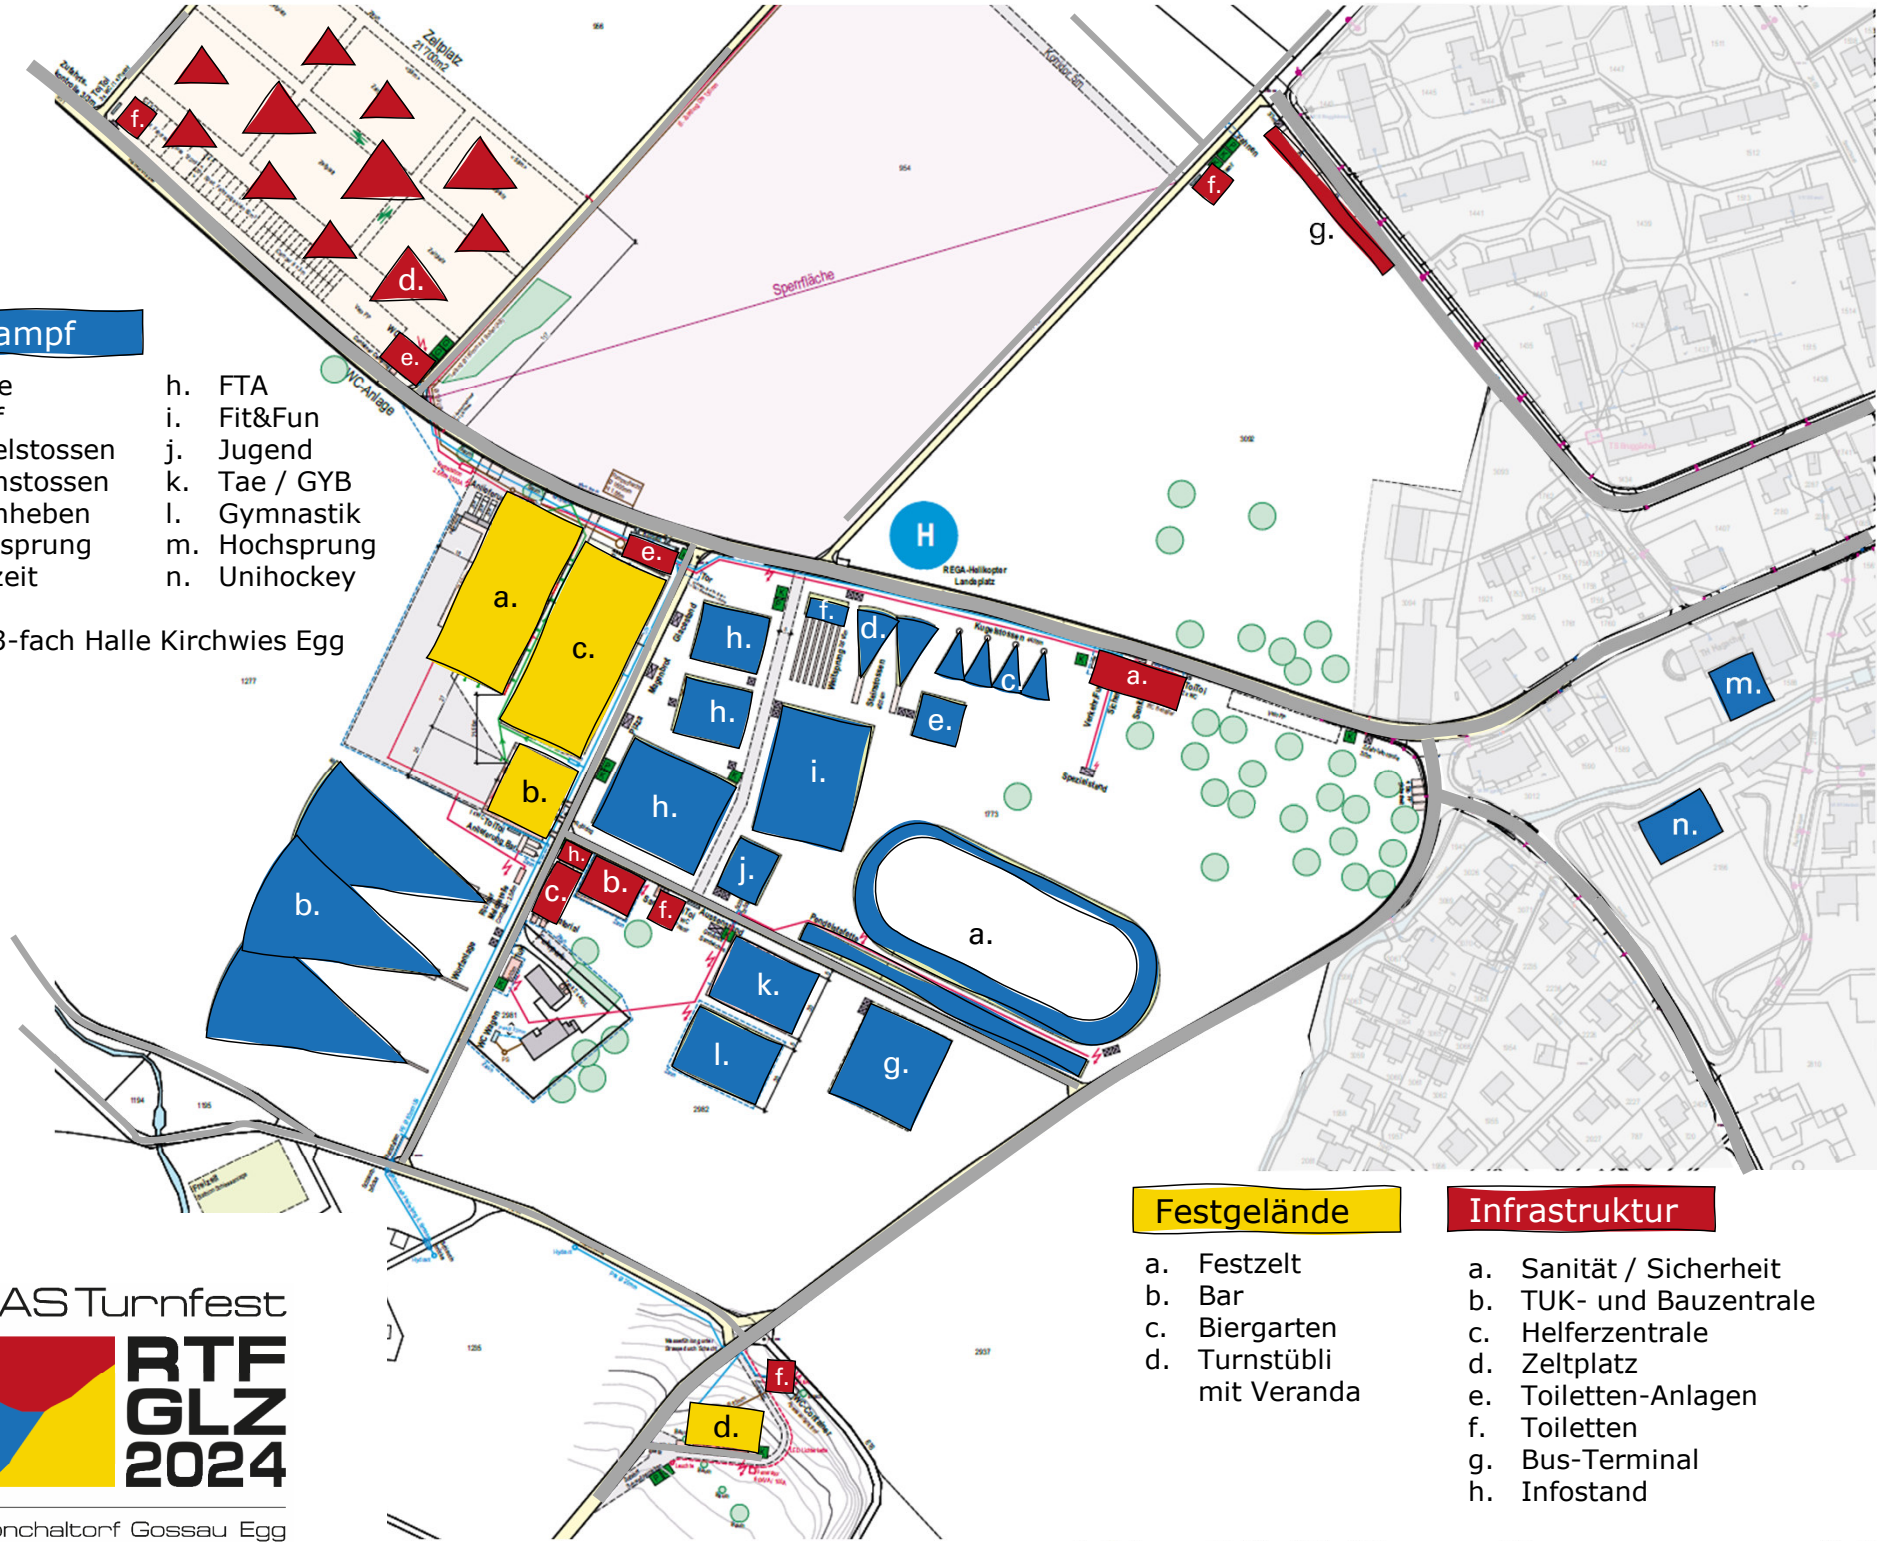

## Wettkampf

- |                 |               |
|-----------------|---------------|
| a. Läufe        | h. FTA        |
| b. Wurf         | i. Fit&Fun    |
| c. Kugelstossen | j. Jugend     |
| d. Steinstossen | k. Tae / GYB  |
| e. Steinheben   | l. Gymnastik  |
| f. Weitsprung   | m. Hochsprung |
| g. Freizeit     | n. Unihockey  |

GETU - 3-fach Halle Kirchwies Egg

### Festgelände

- a. Festzelt
- b. Bar
- c. Biergarten
- d. Turnstübli mit Veranda

### Infrastruktur

- a. Sanität / Sicherheit
- b. TUK- und Bauzentrale
- c. Helferzentrale
- d. Zeltplatz
- e. Toiletten-Anlagen
- f. Toiletten
- g. Bus-Terminal
- h. Infostand

DAS Turnfest

Mönchaltorf Gossau Egg